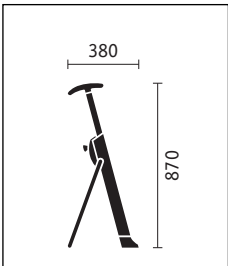

smile

sedus

smile

Ausstattung:
Gepolsterter Sitz, Microfaser schwarz
Mechanisch höhenverstellbar in 12 Rasterstufen
Profilierte Standsäule aus Aluminium
klappbarer Standbügel aus Stahl
Kunststoffteile in schwarz oder grün

Der innovative Stehsitz für das Büro, hinter Ladentheken, Kassen, Labors, Rezeptionen, und natürlich auch für Zuhause.

Design: Emil Lohrer

Maßangaben (in mm) für Gesamthöhe, -breite, -tiefe, Sitzhöhe, -breite.