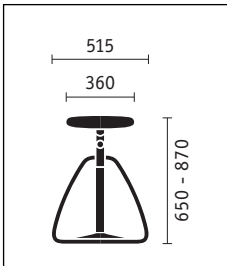

smile

sedus

smile

Ausstattung:
Gepolsterter Sitz, Microfaser schwarz
Mechanisch höhenverstellbar in 12 Rasterstufen
Profilierte Standsäule aus Aluminium
klappbarer Standbügel aus Stahl
Kunststoffteile in schwarz oder grün

Der innovative Stehsitz für das Büro, hinter Ladentheken, Kassen, Labors, Rezeptionen, und natürlich auch für Zuhause.

Design: Emil Lohrer

Maßangaben (in mm) für Gesamthöhe, -breite, -tiefe, Sitzhöhe, -breite.