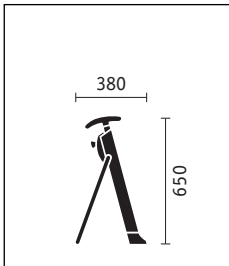

smile

sedus

smile

Ausstattung:
Gepolsterter Sitz, Microfaser schwarz
Mechanisch höhenverstellbar in 12 Rasterstufen
Profilierte Standsäule aus Aluminium
klappbarer Standbügel aus Stahl
Kunststoffteile in schwarz oder grün

Der innovative Stehsitz für das Büro, hinter Ladentheken, Kassen, Labors, Rezeptionen, und natürlich auch für Zuhause.

Design: Emil Lohrer

Maßangaben (in mm) für Gesamthöhe, -breite, -tiefe, Sitzhöhe, -breite.